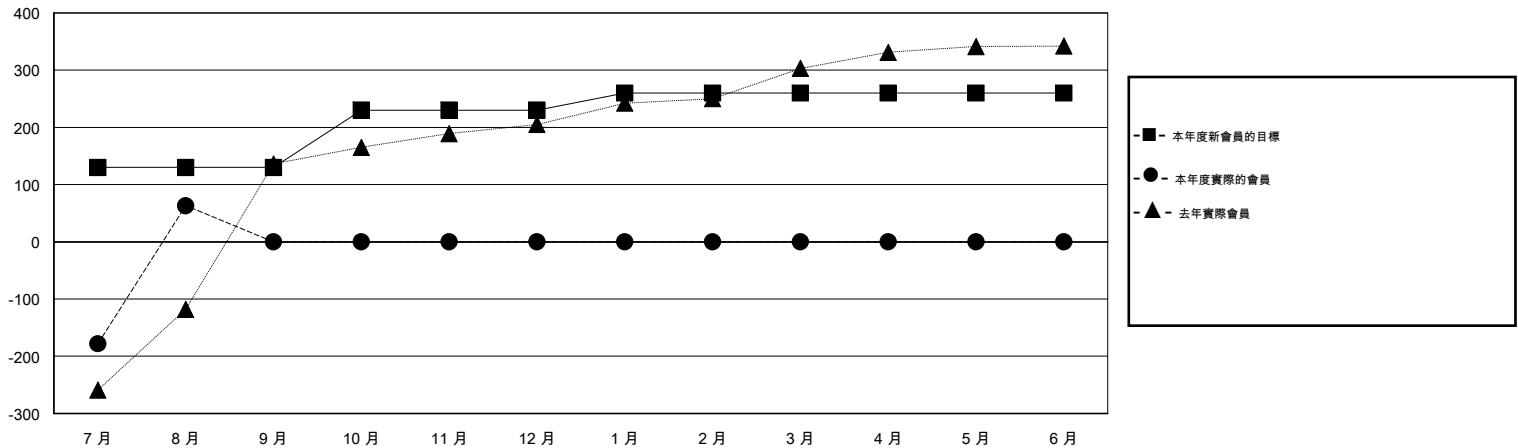

MONTHLY MEMBERSHIP PROGRESS REPORT

District 300C2

Results as of: 8/31/2014

GMT: PEI-JEN CHEN

地點 REP OF CHINA

GMT憲章區 5

分會					位會員@每位須繳				
成果 2014-2015					成果 2014-2015				
季	新分會目標	實際新會	實際取消的分會	實際淨增/減	季	新會員目標	實際添加會員總數	實際退會會員	實際淨增/減
7月/8月/9月	1	0	0	0	7月/8月/9月	130	510	447	63
10月/11月/12月	1	0	0	0	10月/11月/12月	100	0	0	0
1月/2月/3月	0	0	0	0	1月/2月/3月	30	0	0	0
4月/5月/6月	0	0	0	0	4月/5月/6月	0	0	0	0

目標與實際新會累積

目標和實際會員累積

已取消的分會: 0

71 CLUBS OF 81 增添1位或以上的新會員

性別分佈

男 3,493 (70.25%)
女 1,479 (29.75%)

放棄的會員

[點擊這裡取得健康評估資料](#)