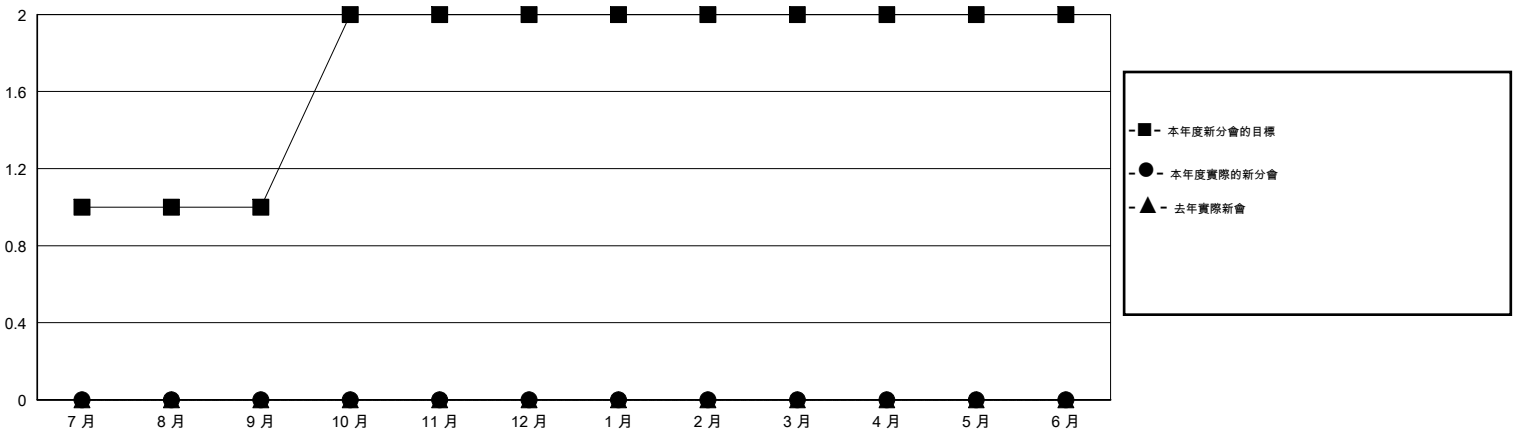

MONTHLY MEMBERSHIP PROGRESS REPORT

District 300C2

Results as of: 8/31/2014

GMT: PEI-JEN CHEN

地點 REP OF CHINA

GMT憲章區 5

分會					位會員@每位須繳				
成果 2014-2015					成果 2014-2015				
季	新分會目標	實際新會	實際取消的分會	實際淨增/減	季	新會員目標	實際添加會員總數	實際退會會員	實際淨增/減
7月/8月/9月	1	0	0	0	7月/8月/9月	130	510	447	63
10月/11月/12月	1	0	0	0	10月/11月/12月	100	0	0	0
1月/2月/3月	0	0	0	0	1月/2月/3月	30	0	0	0
4月/5月/6月	0	0	0	0	4月/5月/6月	0	0	0	0

目標與實際新會累積

目標和實際會員累積

已取消的分會: 0

71 CLUBS OF 81 增添1位或以上的新會員

性別分佈

男 3,493 (70.25%)
女 1,479 (29.75%)

放棄的會員

[點擊這裡取得健康評估資料](#)